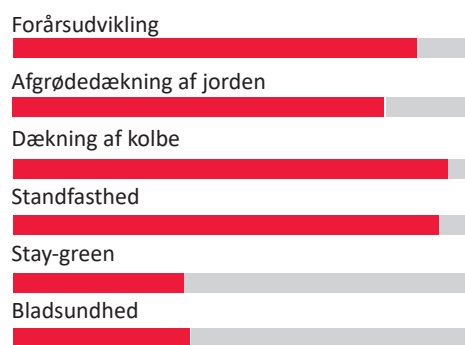

TROOPER

PERFEKT TIDLIGHED OG KVALITET

FAO 160

TROOPER - EKSTREM TIDLIG SORT

- Højt udbytte af foderenheder og stivelse
- Super forårsudvikling
- Unik standfasthed i denne tidligheds gruppe
- Høj fordøjelighed af NDF
- Høj energikoncentration
- Flot kolbe med lukket svøb

starclover

Limagrain Field Seed

Limagrain 

GODE GRUNDE TIL AT VÆLGE TROOPER:

- ✓ EKSTREM TIDLIG
- ✓ HØJ FORDØJELIGHED AF NDF
- ✓ ROBUST PLANTE
- ✓ EMINENT STANDFASTHED
- ✓ SUPER HURTIG FORÅRSUDVIKLING

Foto: Limagrains

TROOPER er en meget tidlig sort til alle lokaliteter - især kølige. Det er en robust stivelsesleverandør med ekstrem høj fordøjelighed af cellævægge. TROOPER har god forårsudvikling og ekstrem god standfasthed og er derfor et godt valg til det helt tidlige segment. Sikker, tidlig høst, højt udbytte af god kvalitet med en fremragende energikoncentration er gode grunde til at vælge TROOPER.